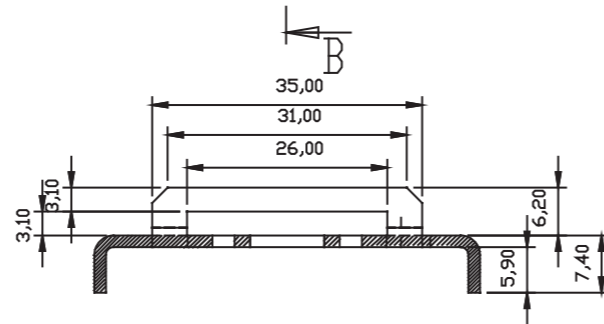

タッチリーダー 1 NS 部品図

作成日 : 09/01/27

本体

A-A図

リアルパネル

アンテナ