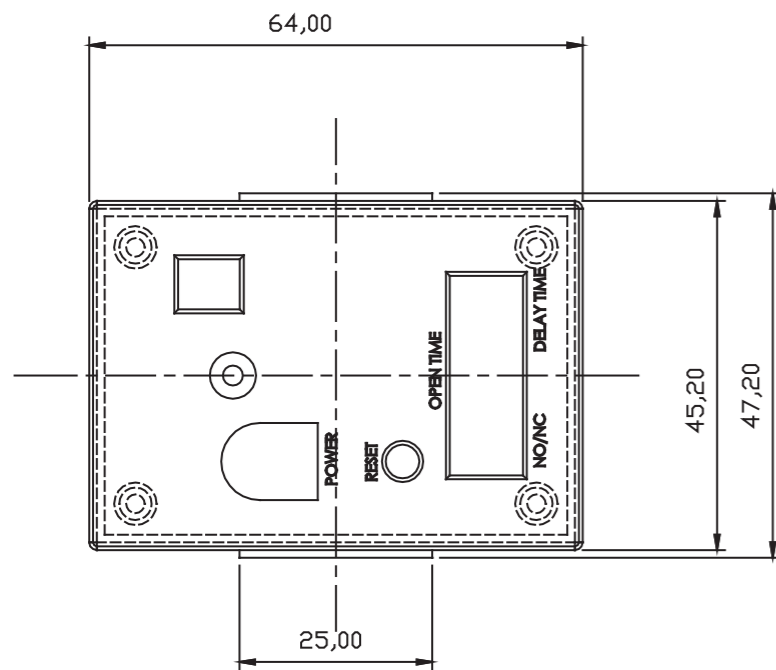

タッチリーダー 1 NS 部品図

作成日 : 09/01/27

本体

A-A図

リアルパネル

アンテナ