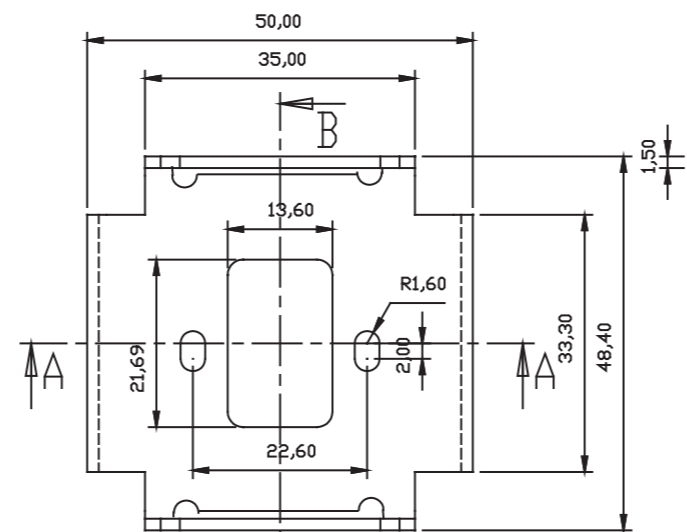

タッチリーダー 1 NS 部品図

作成日 : 09/01/27

本体

A-A図

リアルパネル

アンテナ