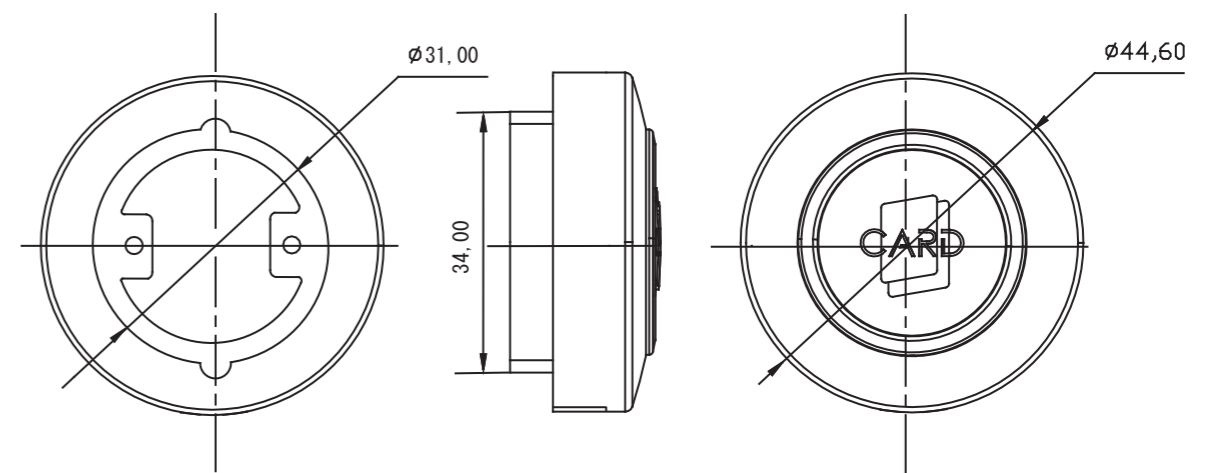

タッチリーダー 1 NS 部品図

作成日 : 09/01/27

本体

A-A図

リアルパネル

アンテナ