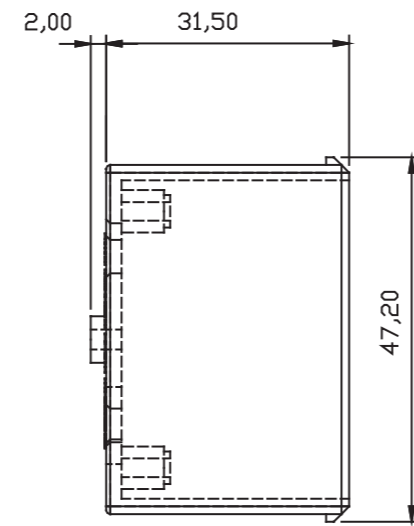

タッチリーダー 1 NS 部品図

作成日 : 09/01/27

本体

A-A図

リアルパネル

アンテナ